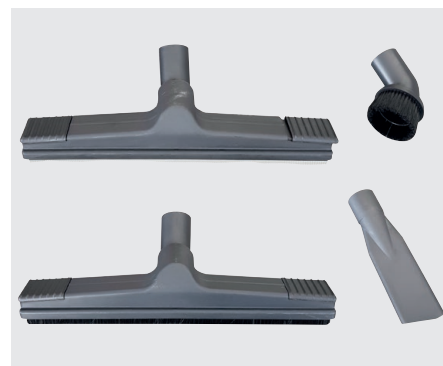

Contenu de la livraison

013.100	Flexible d'aspiration
013.101	Tube en acier chromé (nécessite 2 pcs.)
013.102	Suceur brosse à roulettes, 41 cm
013.103	Suceur à eau, 42 cm
013.104	Suceur ameublement
013.105	Suceur à fente
013.106	Brosse ronde pinceau
013.108	Sac en papier

Accessoires optionnels

013.108	Sac en papier (1 Stk.)
013.108.10	Sac en papier (10 Stk.)
013.126	Secoue-filtre manuel

Grand filtre pour le nettoyage à sec

Mêmes accessoires pour SW22, SW35 et SW60

Siège principal